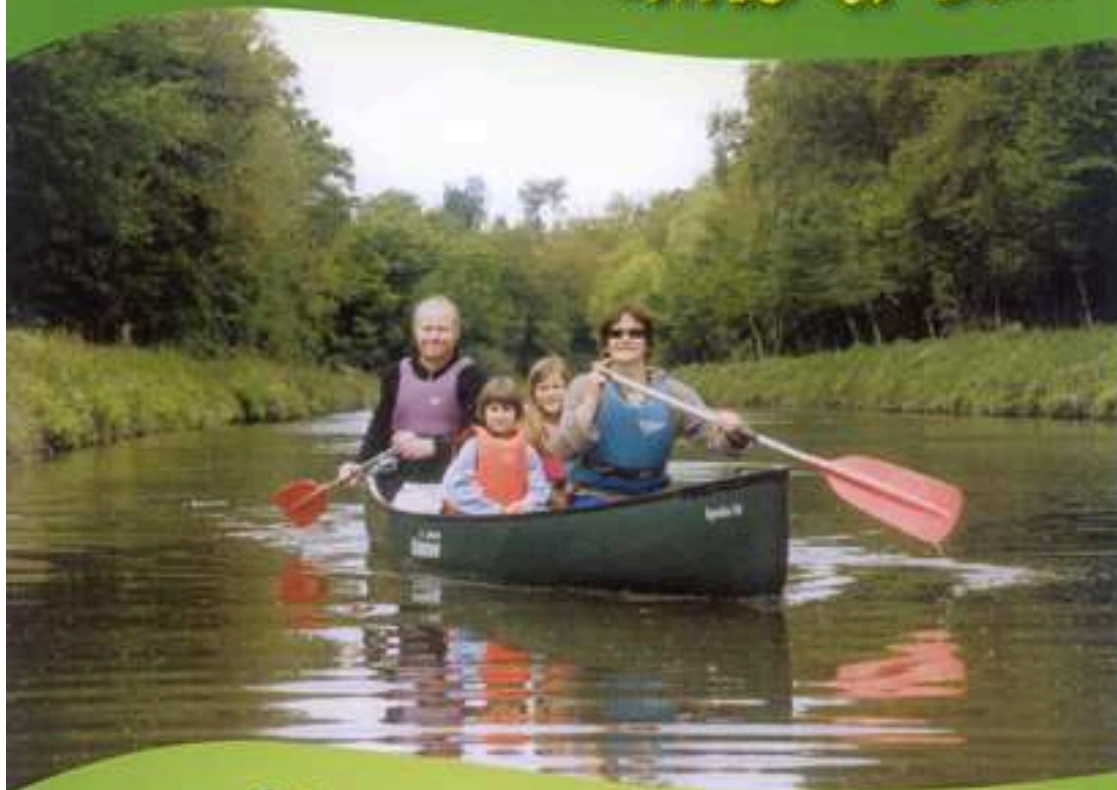

Sur les chemins d'eau

Location Canoë et Kayak

Rent a canoe or kayak

Sur le canal d'Ille-et-Rance

Tous les jours en Juillet et Août de 9h à 19h*

Every day in July and August from 9 am to 7 pm

*(*dernière location à 17h30 / Last rent to 5.30 pm)*